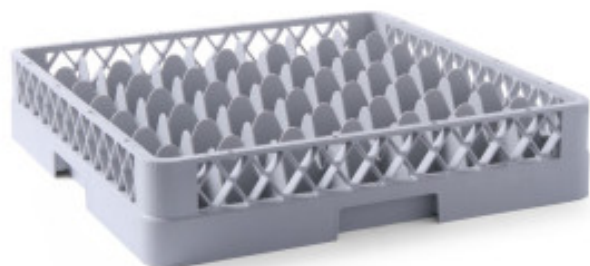

Casier à Verres - 49 Compartiments

HN877012

Ce **Casier à Verres** comprend **49 compartiments**. Il mesure 500 x 500 et est compatible avec les lave-vaisselles professionnels standards. Idéal pour les professionnels de la restauration.

Caractéristiques Produit :

Longueur (mm) : 500

Profondeur (mm) : 500

Hauteur (mm) : 104

Matière : Plastique

Type de Vaisselle : Verres

Informations Logistiques :

Largeur : 490 mm

Profondeur : 490 mm

Hauteur : 110 mm